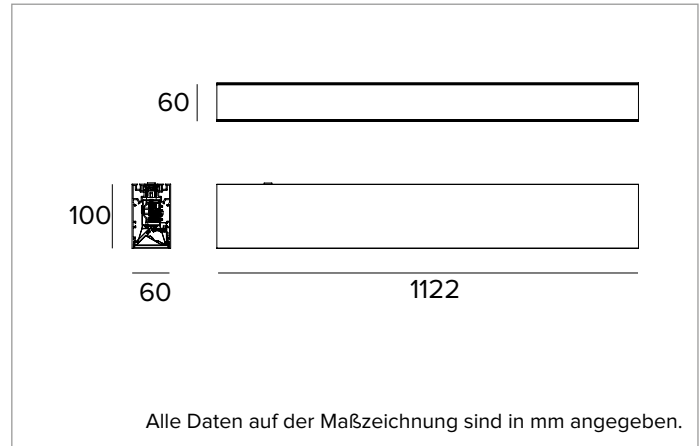

## Lineare LED-Leuchte für Deckenanbau- oder Pendelmontage

	4000K	H(m)	D(m)	Emax(lx)		
	Ra90		106°			
	Fixture Power	27W	1	2.66	759	
	Source Flux	2928lm	2	5.33	190	
	Fixture Flux	1994lm	3	7.99	84	
TS1463	Imax=259cd/klm	Imax	759cd	5	13.32	30

**Farbe und Oberfläche:** Kreideweiß

**Abmessungen:** L=1122mm

**Gewicht:** 4Kg

**Version:** LINEAR

**Schutzart:** IP20